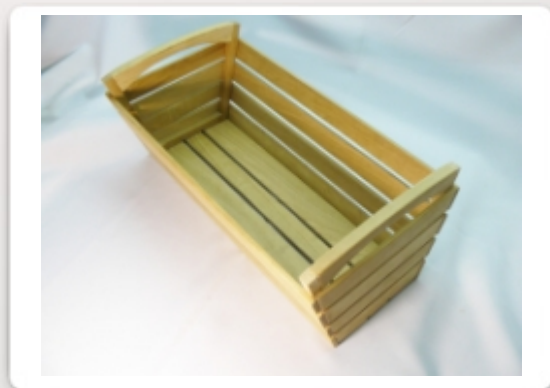

1640-Ящик

Матеріал: фанера 10 мм та 7 мм
Розміри: 15/35/9,5

0490-Ящикок під оазис

Матеріал:
Розміри: 12,5/9/9

1639-Ящик

Матеріал: фанера 10 мм та 7 мм
Розміри: 15/25/9,5

0440-Ящик з ручками

Матеріал:
Розміри: 20/40/13 (N2)