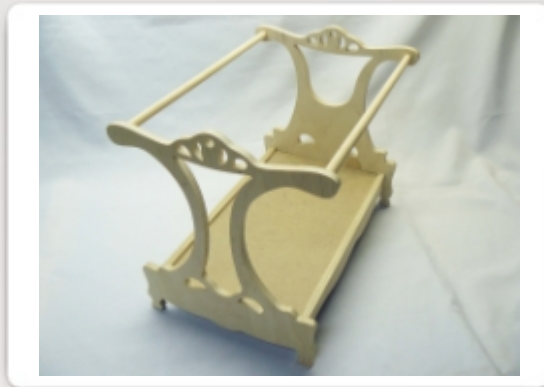

0581-Комод

Матеріал: дерево вільха 10мм
Розміри: 10/11/19

2503 - Стіл

Матеріал: фанера 10 мм
Розміри: 19,5/14,5/11

0449-Ліжко з балдахіном

Матеріал: фанера 10мм
Розміри: 23/35/28

2502 - Стіл

Матеріал: фанера 10 мм
Розміри: 18/15/12